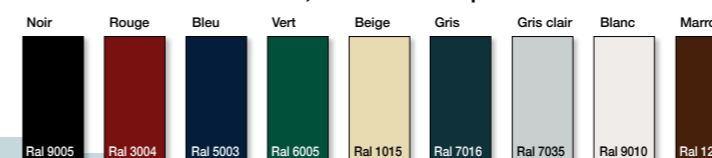

Les "nuances d'Apollonia"

9 couleurs et 4 bi-couleurs, satinées... disponibles en 7 semaines*

* Sauf configurations spéciales et contraintes d'approvisionnement

Gamme bi-couleurs

La gamme "Arc en Ciel"

Toutes les couleurs de votre imagination et le bi-couleur en fonction des délais d'approvisionnement !