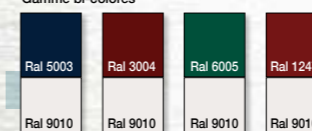

Les "nuances d'Apollonia"

9 couleurs et 4 bi-couleurs, satinées... disponibles en 7 semaines*

* Sauf configurations spéciales et contraintes d'approvisionnement

Gamme bi-couleurs

La gamme "Arc en Ciel"

Toutes les couleurs de votre imagination et le bi-couleur en fonction des délais d'approvisionnement !